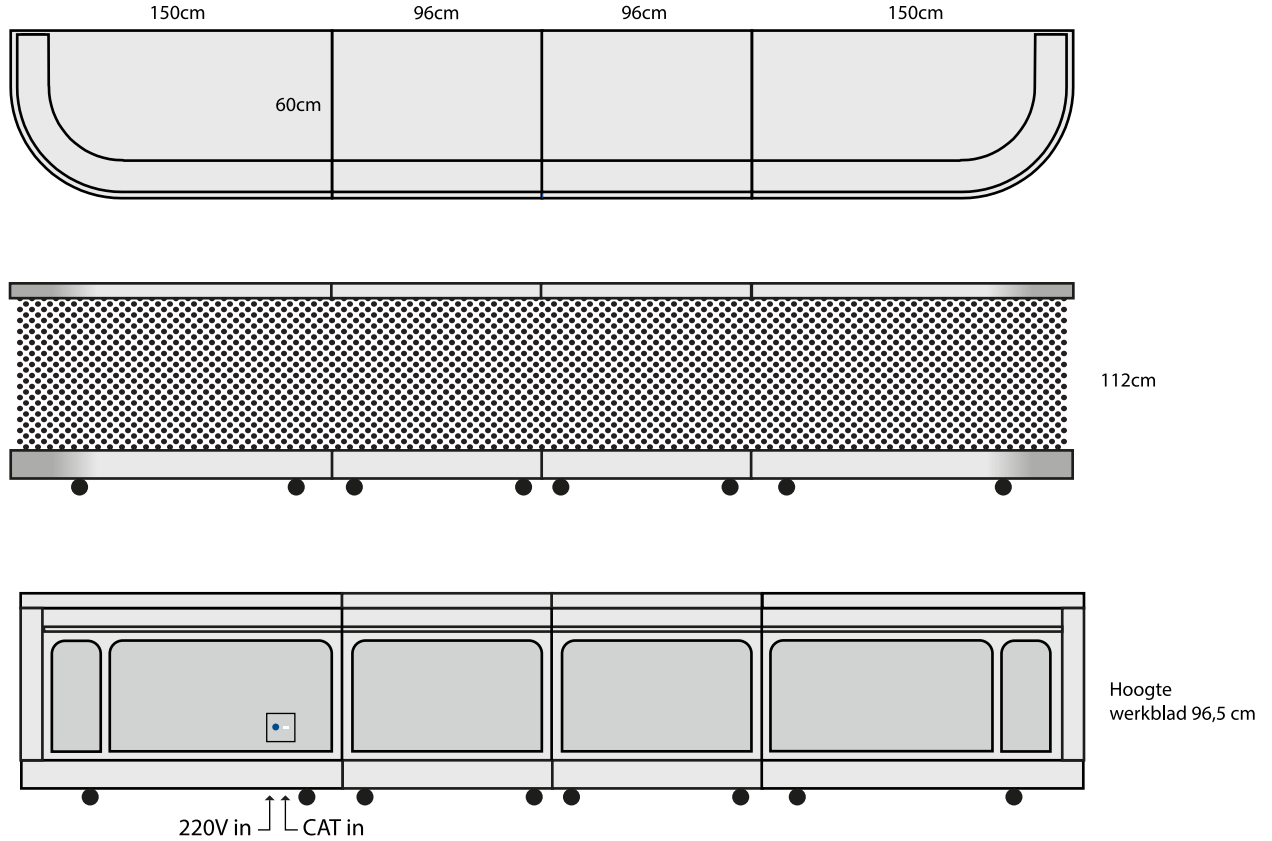

AFMETINGEN:

© 2024 Led DJ Booth

TECHNISCHE SPEC'S

- LEDSCREEN:** De Led DJ Booth Pro is voorzien van een super high-resolution gebogen LED-scherm met een pitch van 2,9mm.
 Formaat scherm bij 3 meter opstelling: 1280 x 240 (Pixels)
 Formaat scherm bij 4 meter opstelling: 1600 x 240 (Pixels)
 Formaat scherm bij 5 meter opstelling: 1920 x 240 (Pixels)
 Pixel mapping begint op 0. Dit scherm is dimbaar en werkt onder het Linsn protocol.
- AANSTURING:** De Led DJ booth PRO wordt aangestuurd d.m.v. een meegeleverde touch-screen controller met professionele Resolume VJ-software. Het is tevens mogelijk deze booth aan te sturen d.m.v. een eigen computer met VJ software. Een HDMI-aansluiting op uw computer is hiervoor vereist.
 Standaard leveren wij bekabeling bij om de controller maximaal 10 meter van de dj booth te plaatsen.
 Wenst u deze verder van de dj booth af te plaatsen (bijvoorbeeld bij F.O.H.) dan dient u deze verbinding zelf te realiseren. Verbinding tussen booth en controller d.m.v. UTP/CAT-kabel.
- CONTENT:** Standaard zijn er tientallen bewegende (abstracte) visuals in diverse kleurcombinaties voorgeprogrammeerd. Deze kunnen wij tevens uitbreiden met logo's, video's, animaties, namen van DJ's, etc. Dit dient u vooraf door te geven.
- STROOM:** Deze booth trekt een maximaal vermogen van circa 3.500 watt.
 Wij vragen een schone groep 220V/16A v.v. randaarde binnen 2m vanaf de dj booth. 1 stroompunt is voldoende.
- DJ GEAR:** Op het werkblad is zelfs in de kleinste opstelling voldoende ruimte voor 4x Pioneer CDJ3000 + 1x Pioneer mixer. Er is geen DJ Gear inbegrepen!
- WIELEN:** Dit model staat altijd op wielen en kan zelfs in de grootste opstelling in zijn geheel gechanceerd worden.